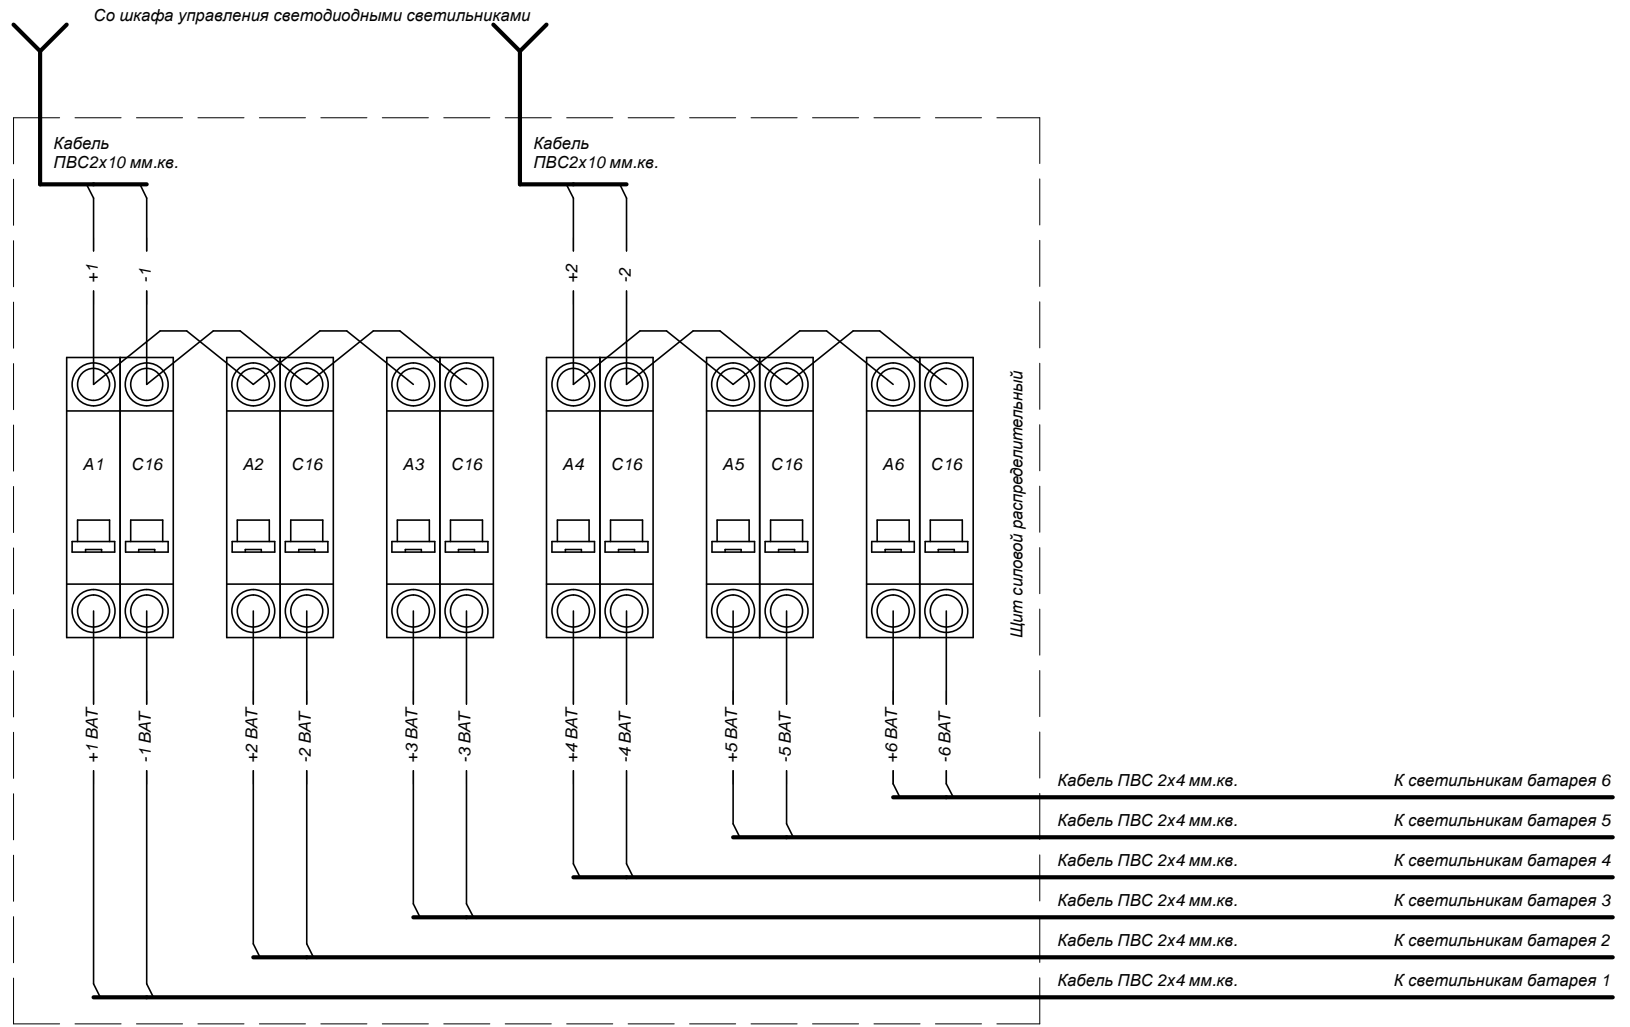

Пере. примен.
Стр. №

Име. № дубл. и дата	Име. № дубл. и дата	Име. № дубл. и дата	Име. № дубл. и дата
Име. № дубл. и дата	Име. № дубл. и дата	Име. № дубл. и дата	Име. № дубл. и дата

<b>МЭЛ.422299.004 МЧ</b>				
Изм.	Лист	№ документа	Подпись	Дата
Разраб.	Чураков В.В.			07.07
Проверил	Стругунов Г.Н.			07.07
Т. контр.				
Н. контр.				07.07
Утв.	Стругунов Л.И.			
Литера			Масса	Масштаб
Лист			Листов	
<b>ООО "Микроэл"</b>				
<b>2007</b>				